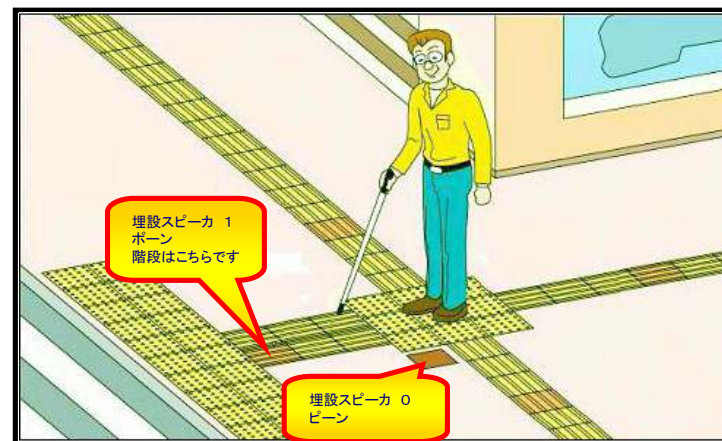

ブロックボイスシステム

(4方向案内)

(特徴)

- 携帯装置は不要です
- 他の機器との互換性は考慮不要です
- 誰でも感圧センサに、立ち止まれば音声案内します
- 複数のスピーカ配置による、ステレオ効果を利用し方向案内します(最大4方向)
- 危険な個所での注意喚起にも最適です
- 埋設スピーカの使用により、天井や壁が近くに無い場所にも施工できます
- 施工後に景観や歩行の障害になりません
- 電波を使用しないので、心臓ペースメーカー等の機器に影響はありません
- 昼・夜の音量調節が可能です、夜間の音声騒音を制御します
- コントローラーに録音機能があり、その場で録音した音声を再生出来ます