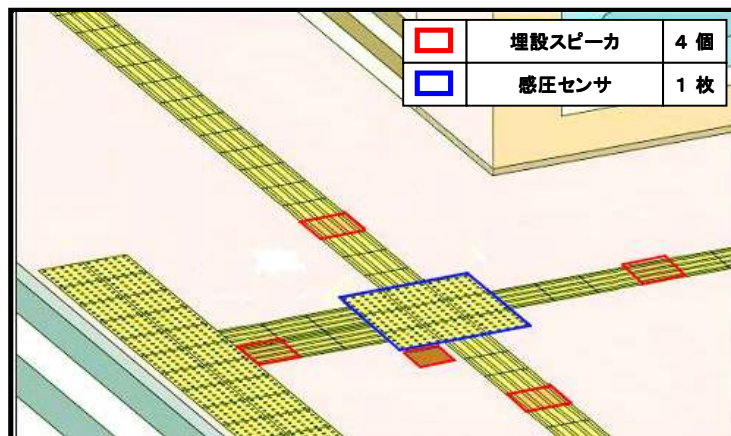

ブロックボイスシステム

(4方向案内)

(特徴)

- 携帯装置は不要です
- 他の機器との互換性は考慮不要です
- 誰でも感圧センサに、立ち止まれば音声案内します
- 複数のスピーカ配置による、ステレオ効果を利用し方向案内します(最大4方向)
- 危険な個所での注意喚起にも最適です
- 埋設スピーカの使用により、天井や壁が近くに無い場所にも施工できます
- 施工後に景観や歩行の障害になりません
- 電波を使用しないので、心臓ペースメーカー等の機器に影響はありません
- 昼・夜の音量調節が可能です、夜間の音声騒音を制御します
- コントローラーに録音機能があり、その場で録音した音声を再生出来ます